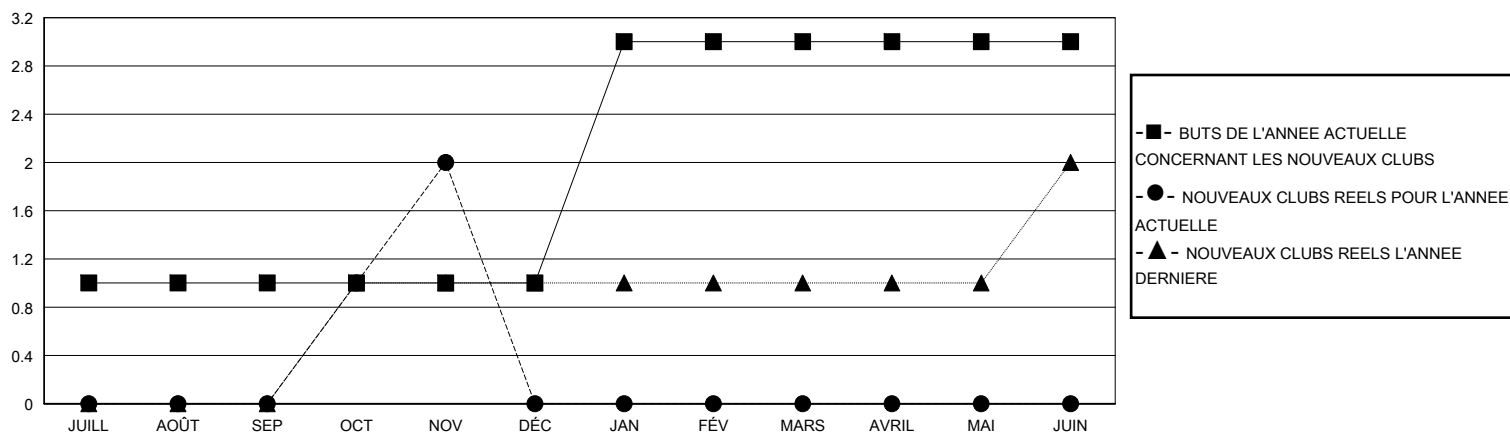

MONTHLY MEMBERSHIP PROGRESS REPORT

District 403 A4

Results as of: 11/30/2023

GMT:

LIEU REPUBLIC OF BENIN

RC EME

Clubs				Membres			
RESULTATS POUR 2023-2024				RESULTATS POUR 2023-2024			
TRIMESTRE	BUT CONCERNANT LES NOUVEAUX CLUBS	NOUVEAUX CLUBS	CLUBS ANNULÉS	TRIMESTRE	OBJECTIF DE CROISSANCE NETTE DE L'EFFECTIF	CROISSANCE ACTUELLE DE L'EFFECTIF	TOTAL DES MEMBRES RADIES (y compris les transferts)
JUILL/AOÛT/SEP	1	0	0	JUILL/AOÛT/SEP	20	20	12
OCT/NOV/DÉC	0	2	0	OCT/NOV/DÉC	50	89	18
JAN/FÉV/MARS	2	0	0	JAN/FÉV/MARS	50	0	0
AVRIL/MAI/JUIN	0	0	0	AVRIL/MAI/JUIN	31	0	0

BUTS ET NOUVEAUX CLUBS REELS - CUMULATIF