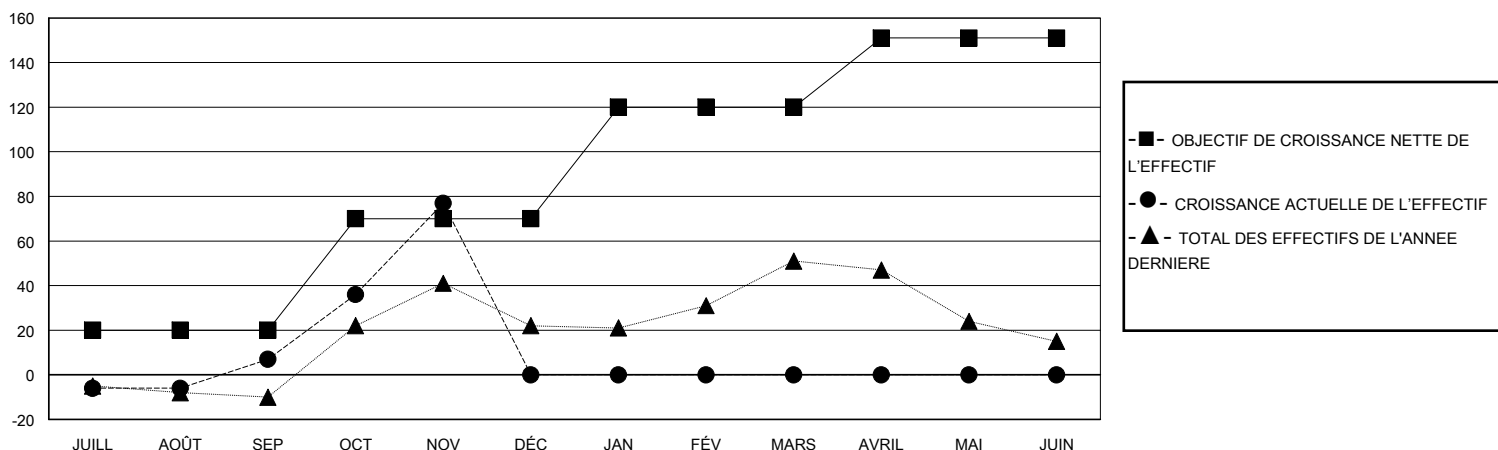

MONTHLY MEMBERSHIP PROGRESS REPORT

District 403 A4

Results as of: 11/30/2023

GMT:

LIEU REPUBLIC OF BENIN

RC EME

Clubs				Membres			
RESULTATS POUR 2023-2024				RESULTATS POUR 2023-2024			
TRIMESTRE	BUT CONCERNANT LES NOUVEAUX CLUBS	NOUVEAUX CLUBS	CLUBS ANNULÉS	TRIMESTRE	OBJECTIF DE CROISSANCE NETTE DE L'EFFECTIF	CROISSANCE ACTUELLE DE L'EFFECTIF	TOTAL DES MEMBRES RADIES (y compris les transferts)
JUILL/AOÛT/SEP	1	0	0	JUILL/AOÛT/SEP	20	20	12
OCT/NOV/DÉC	0	2	0	OCT/NOV/DÉC	50	89	18
JAN/FÉV/MARS	2	0	0	JAN/FÉV/MARS	50	0	0
AVRIL/MAI/JUIN	0	0	0	AVRIL/MAI/JUIN	31	0	0

BUTS ET NOUVEAUX CLUBS REELS - CUMULATIF

BUTS ET MEMBRES REELS - CUMULATIF

CLUBS RADIES: 0	20 CLUBS OF 62 ONT AJOUTE 1 OU PLUSIEURS NOUVEAUX MEMBRES	DISTRIBUTION PAR SEXE
		HOMME 1,278 (79.13%)
		FEMME 337 (20.87%)
MEMBRES RADIES	CLIQUEZ ICI POUR LES INFORMATIONS CUMULATIVES SUR LES EFFECTIFS	NOMBRE TOTAL DE MEMBRES D'UNITÉS FAMILIALES 46
DECEDE 8		MEMBRES DE FAMILLE QUI RÈGLEMENT LA MOITIÉ DES COTISATIONS 23
CLUB ANNULE 0		
AUTRE 22		
TOTAL 30		